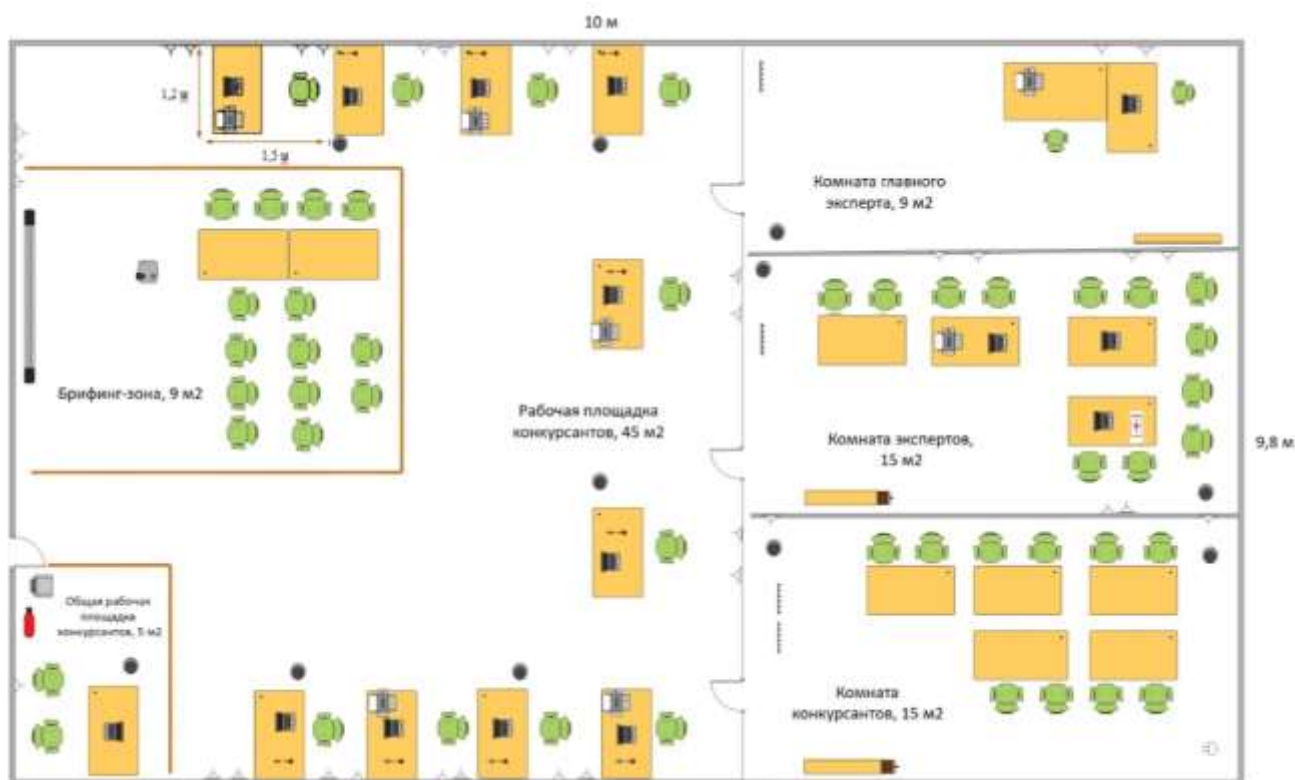

ПЛАН ЗАСТРОЙКИ
КОМПЕТЕНЦИИ
«БУХГАЛТЕРСКИЙ УЧЕТ»

ПЛАН ЗАСТРОЙКИ ПЛОЩАДКИ ДЛЯ КОМПЕТЕНЦИИ «БУХГАЛТЕРСКИЙ УЧЕТ»

Актуальный план застройки для проведения чемпионата вычерчивается в соответствии с принятыми в компетенции условными обозначениями с применением компьютерных программ и с учетом наименований инфраструктурного листа

План застройки может иметь иную планировку, утвержденную главным экспертом площадки.

Комната участников, комната экспертов, главного эксперта могут находиться в другом помещении, за пределами конкурсной площадки в шаговой доступности.